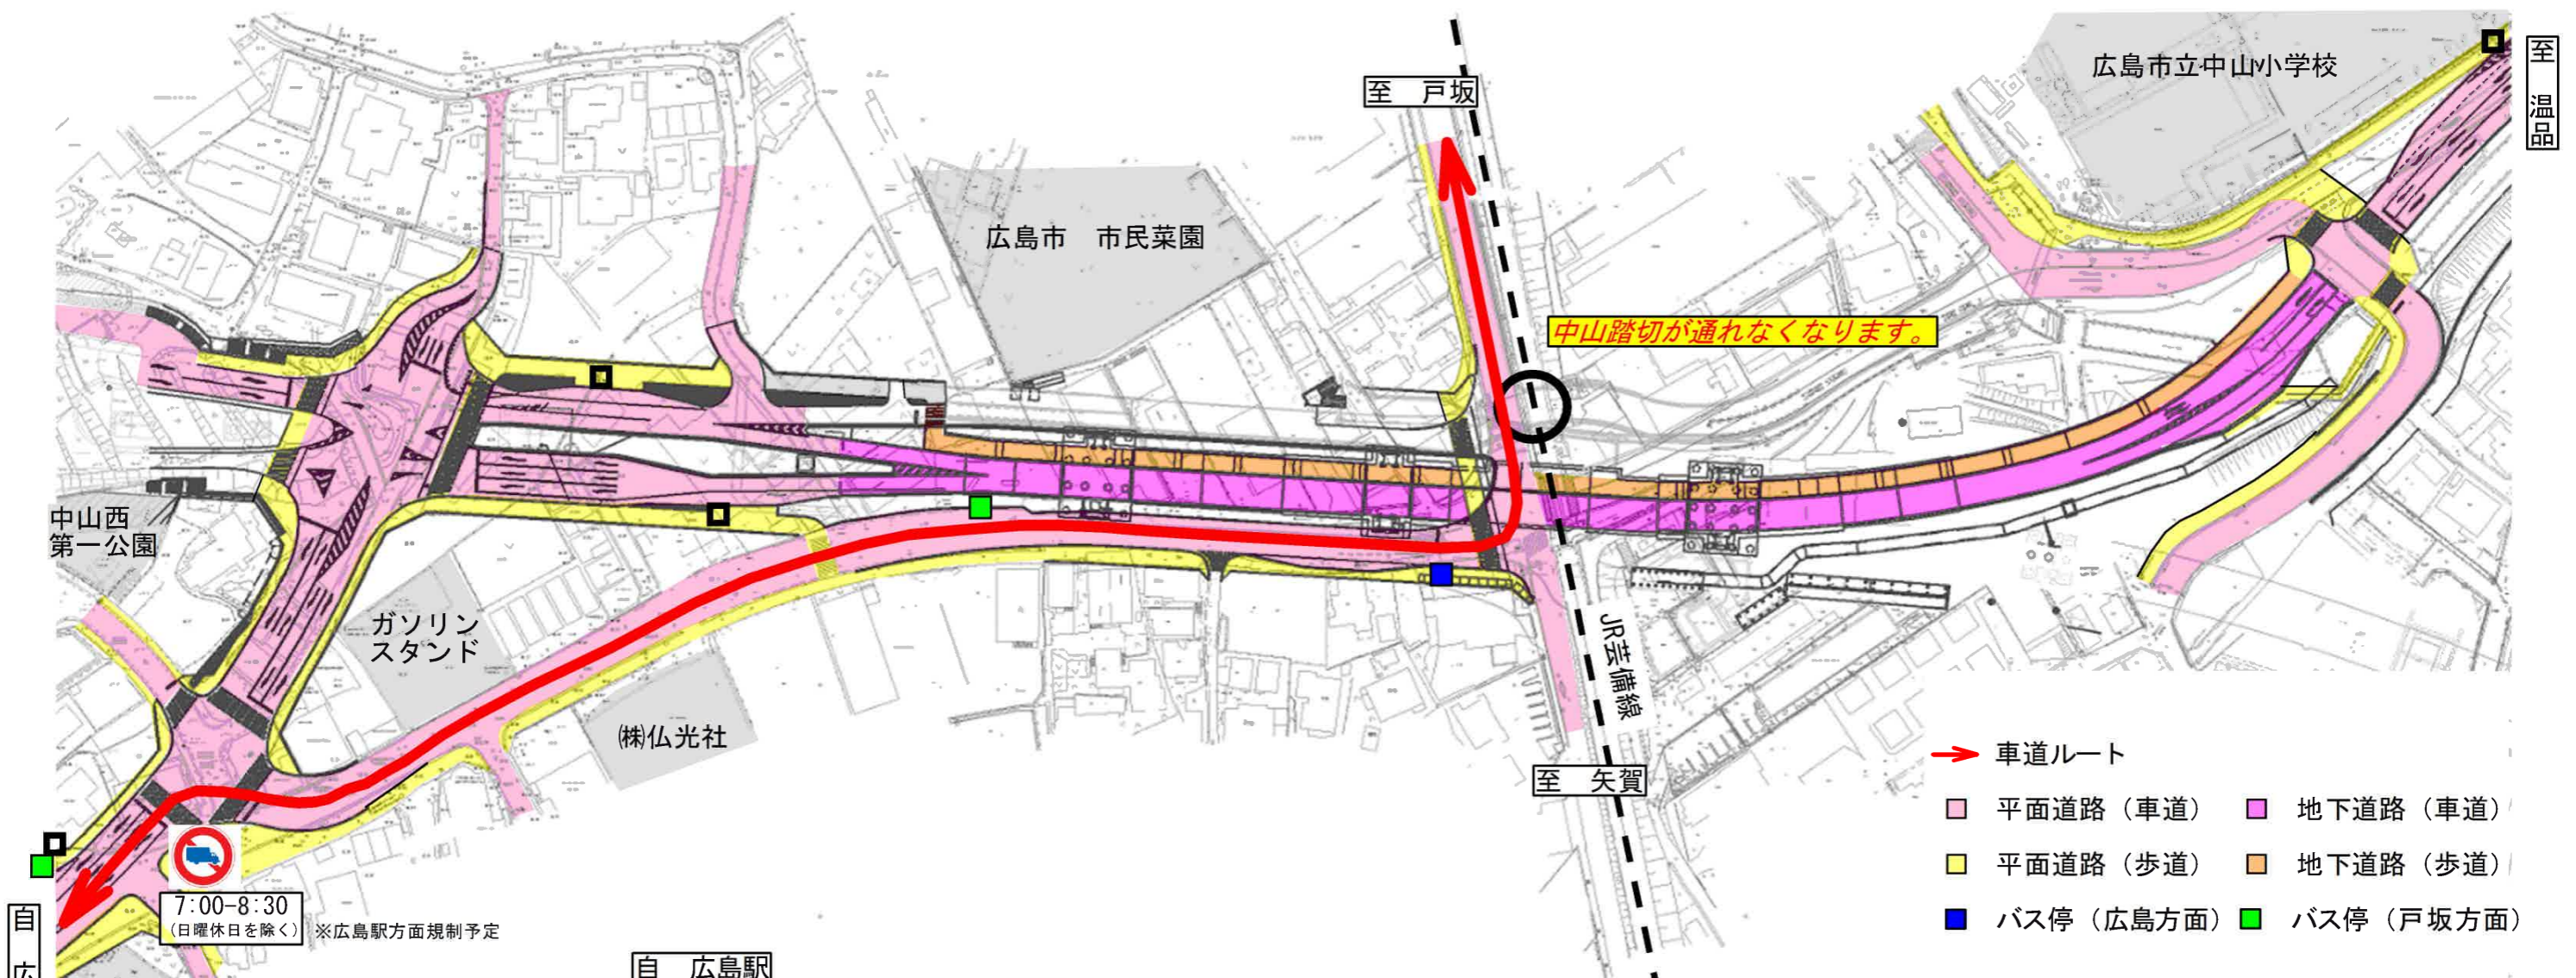

道路切替後のルート (広島駅方面⇄戸坂方面)

問い合わせ先: 広島市役所道路交通局道路部街路課橋りょう係
TEL082-504-2374