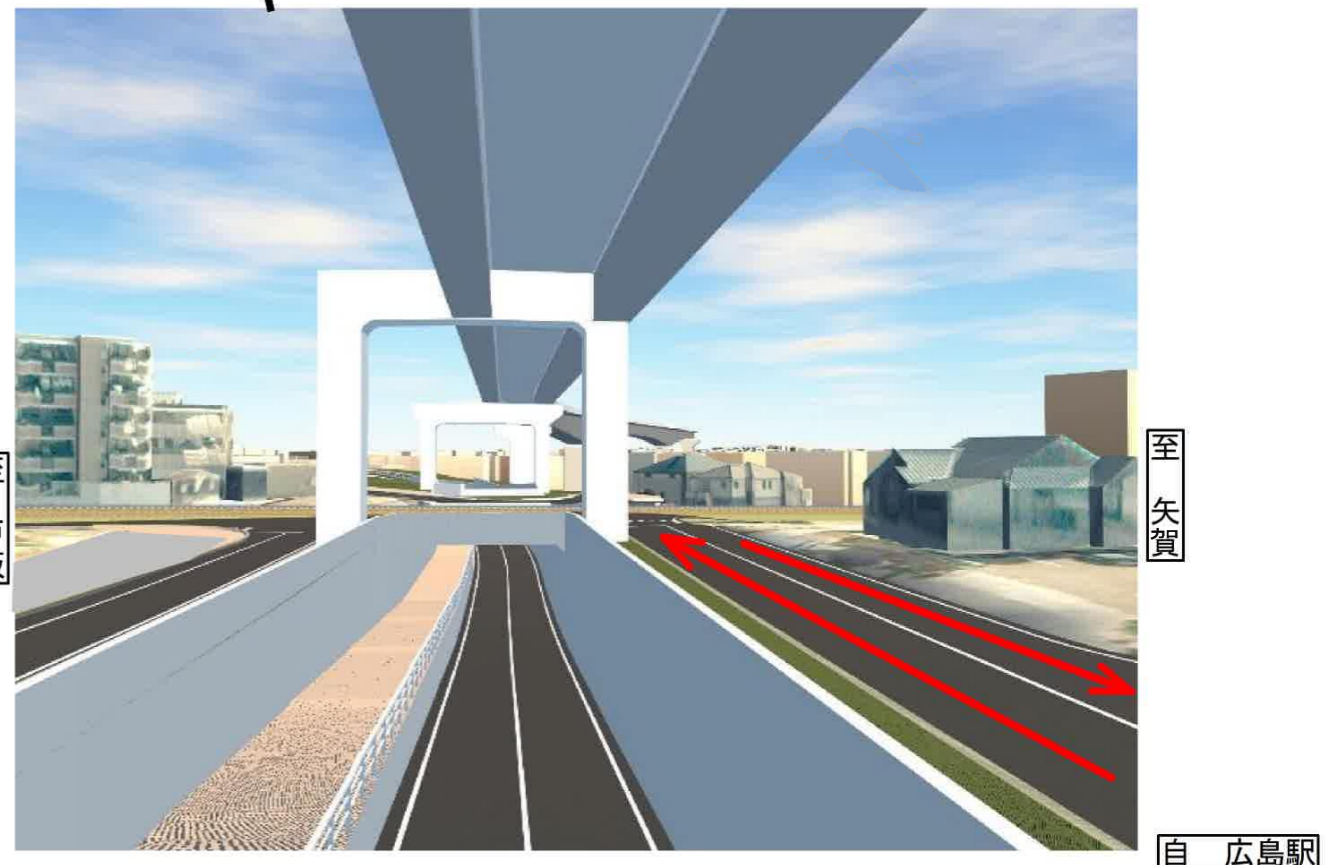

道路切替後のルート (広島駅方面⇄戸坂方面)

問い合わせ先: 広島市役所道路交通局道路部街路課橋りょう係
TEL082-504-2374