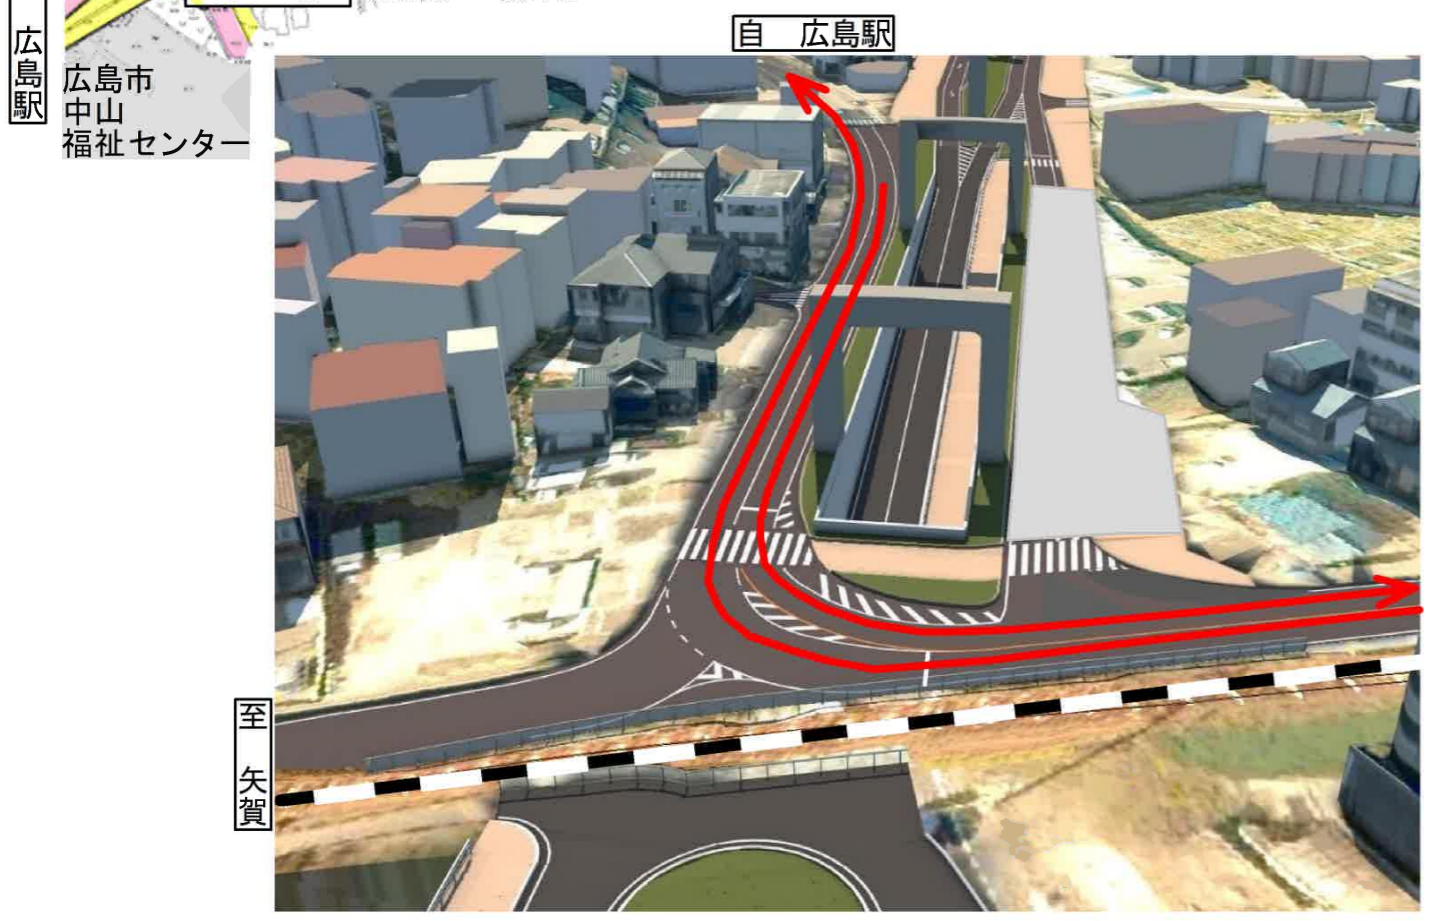

道路切替後のルート (広島駅方面⇄戸坂方面)

問い合わせ先: 広島市役所道路交通局道路部街路課橋りょう係
TEL082-504-2374